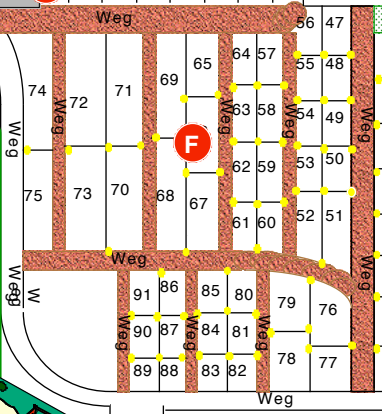

Sanitärgebäude
Schwimmbad
Restaurant mit Terrasse

Dieser Plan ist nicht maßstabsgerecht und die Größe der Plätze stimmt nicht mit dem Plan überein. Er soll Ihnen nur helfen, die Lage der Plätze zu finden. Die Plätze mit Nummern sind Urlauberplätze.

Die Plätze sind zwischen 90 und 150 qm groß.

Bundesstrasse 49